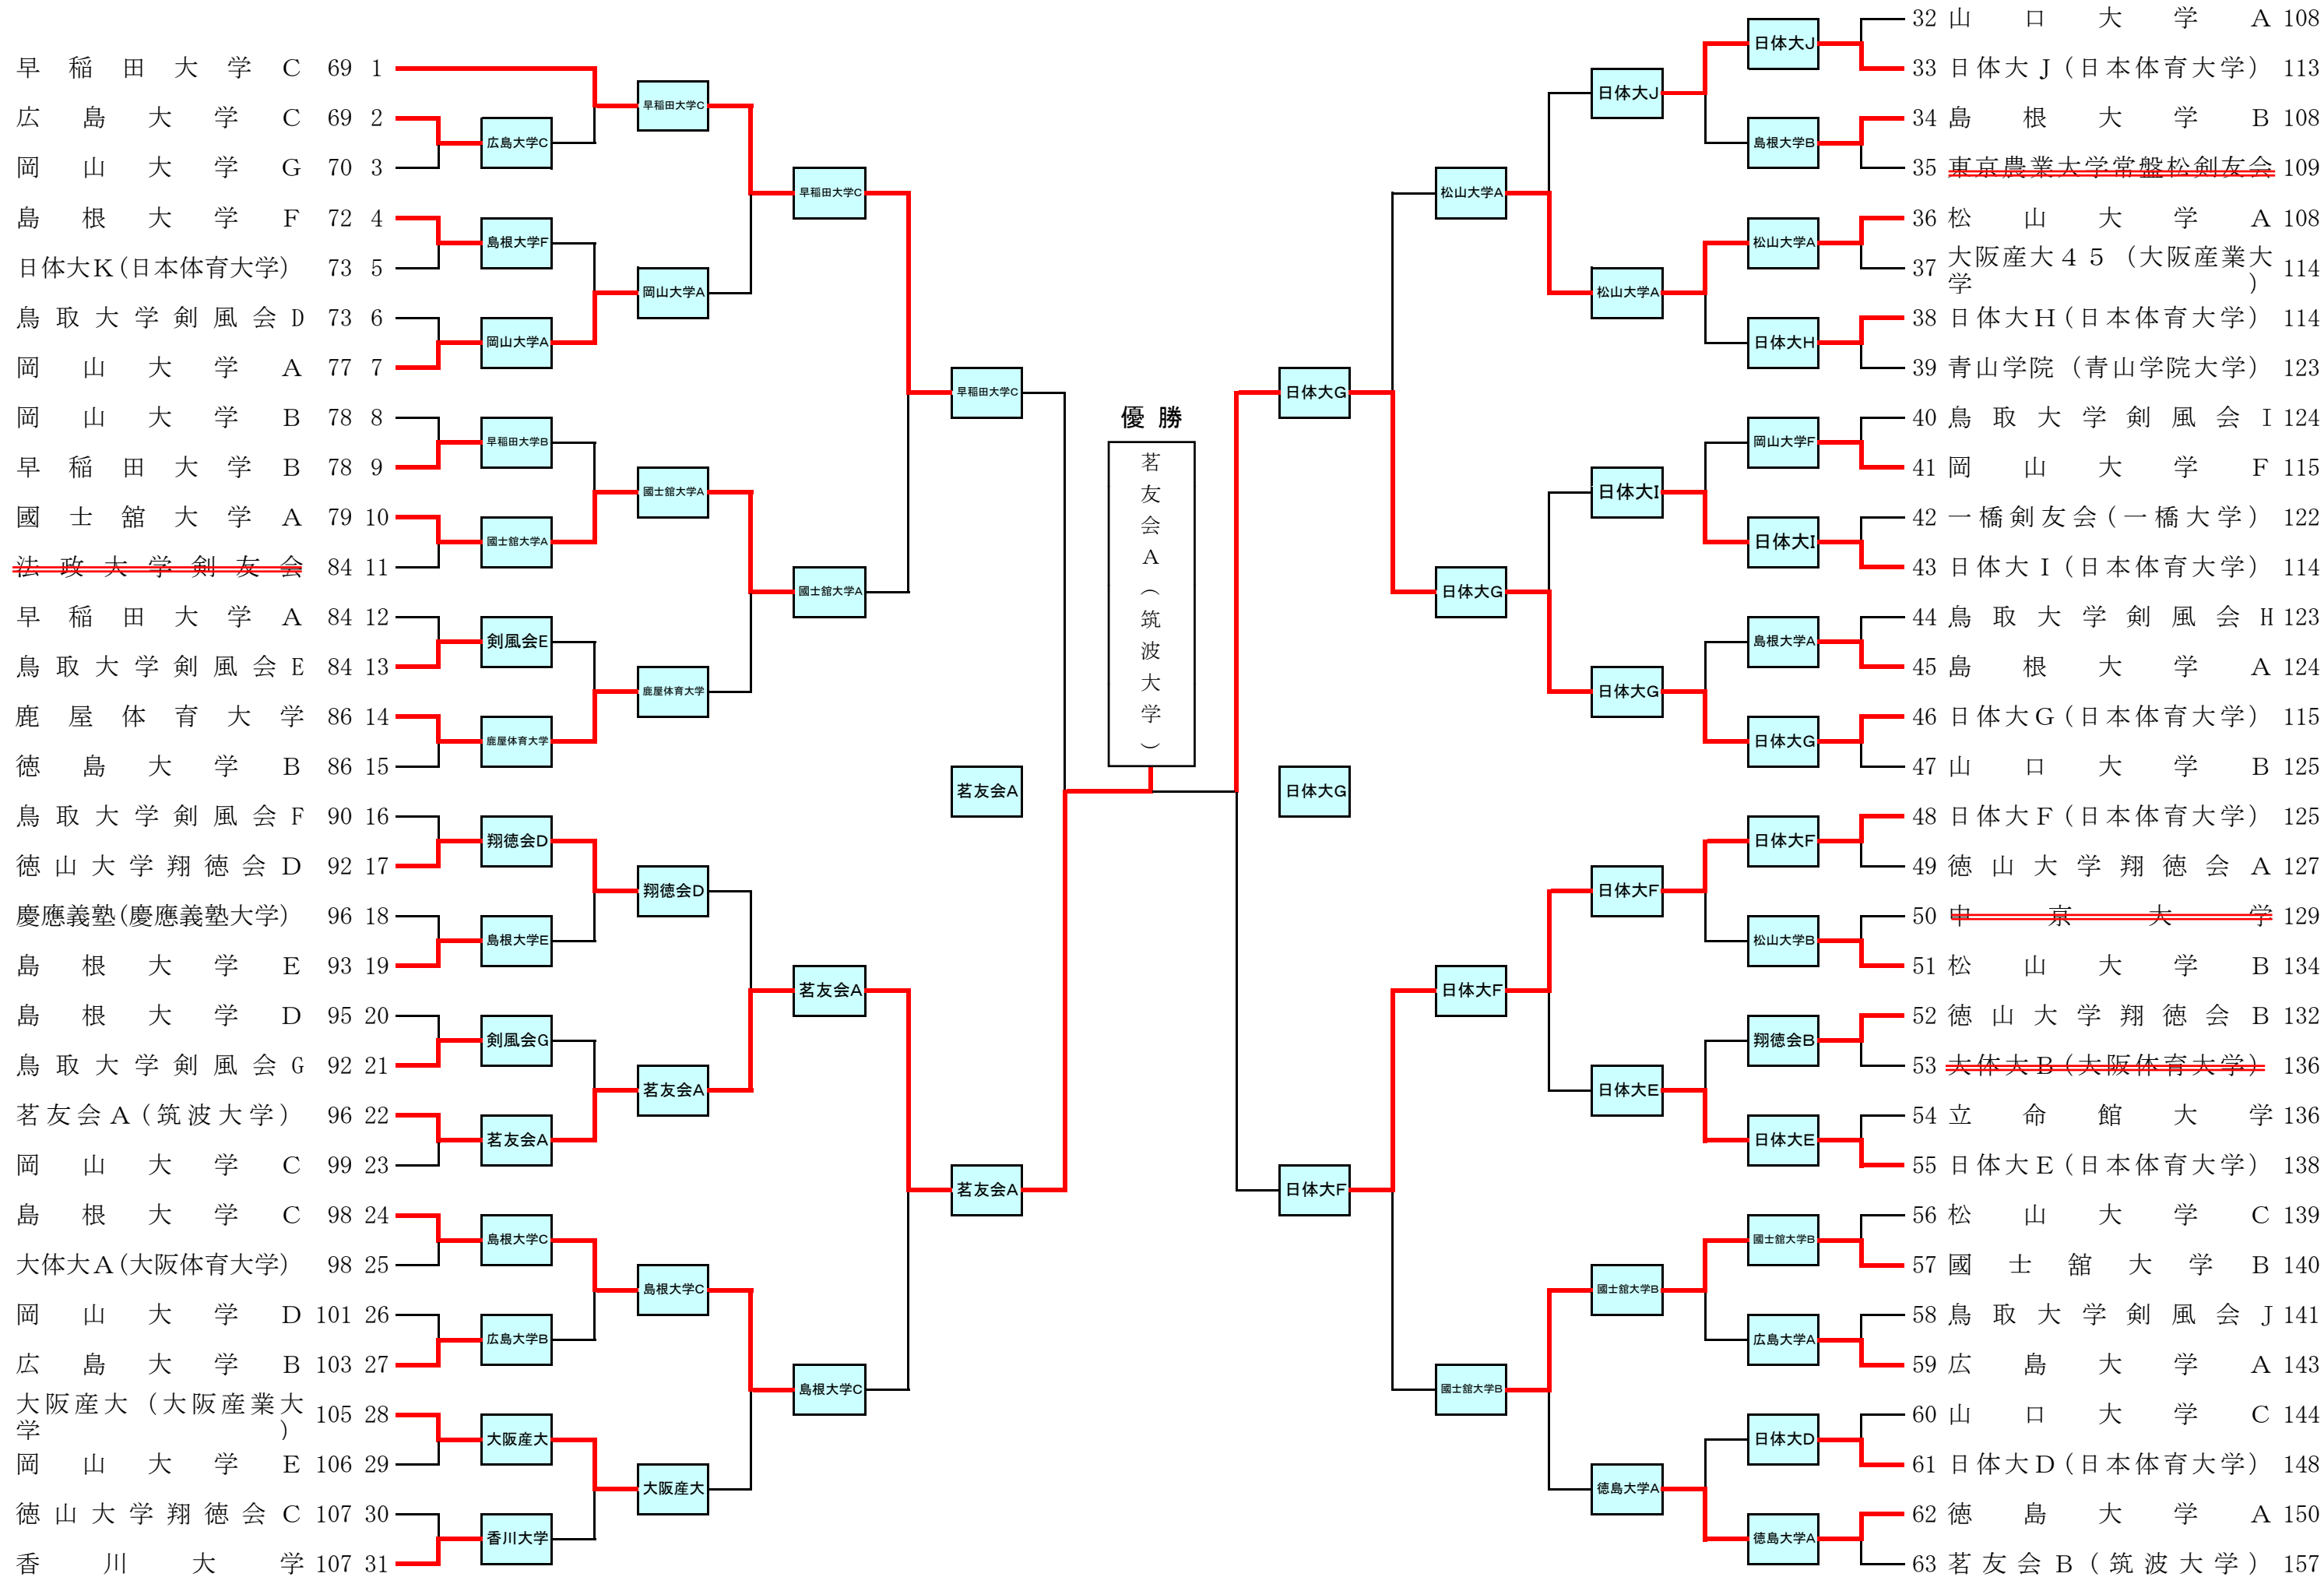

第10回 中四学連剣友剣道大会 -成年男子の部-

# 第10回中四学連剣友剣道大会 熟年の部

合計年齢

# 第10回中四学連剣友剣道大会 女子の部

合計年齢