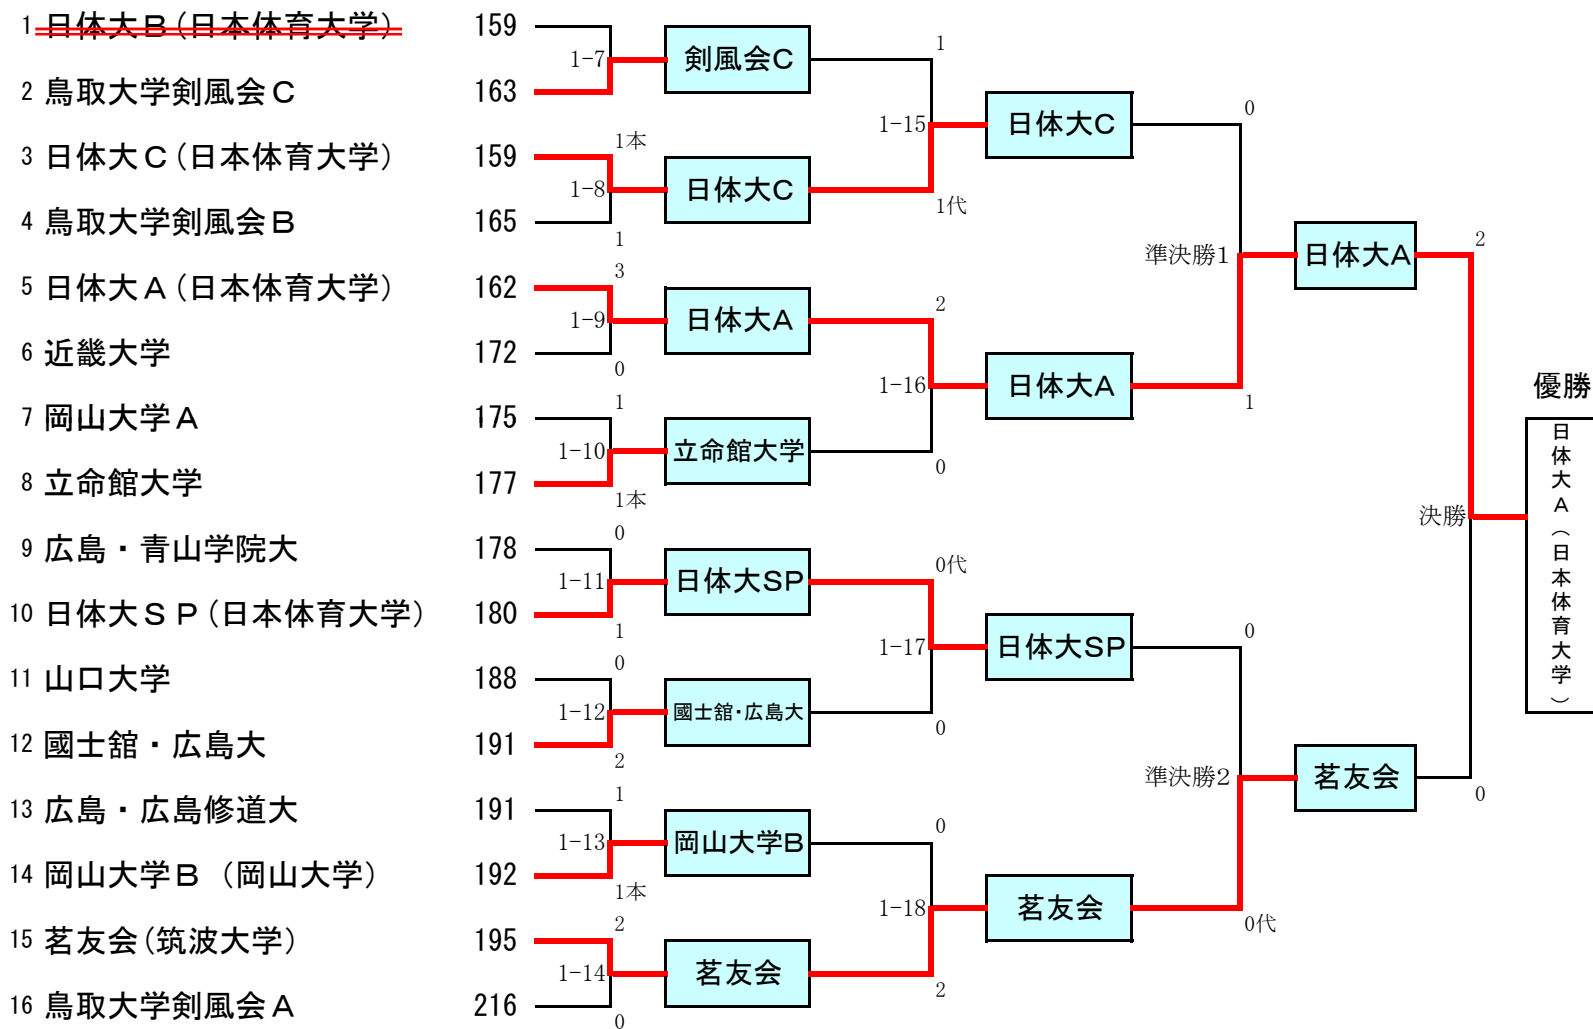

第10回 中四学連剣友剣道大会 -成年男子の部-

# 第10回中四学連剣友剣道大会 熟年の部

合計年齢

# 第10回中四学連剣友剣道大会 女子の部

合計年齢