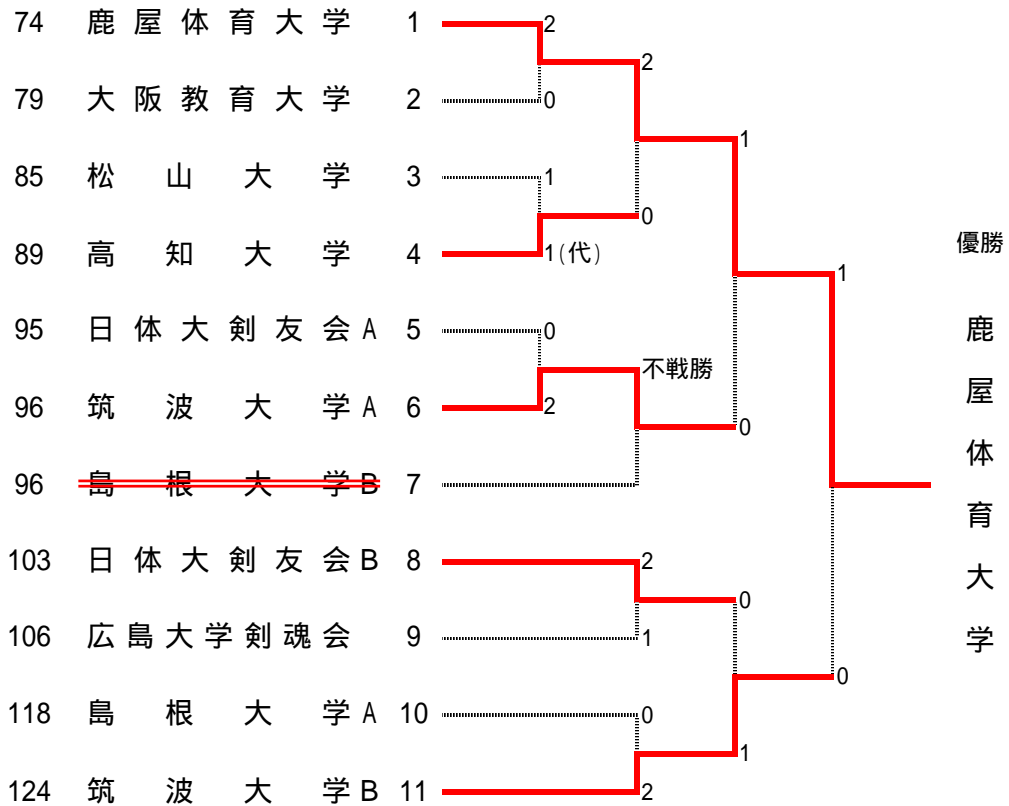

第6回中四学連剣友剣道大会 - 男子団体戦 -

第6回中四学連剣友剣道大会 - 女子団体戦 -

平成16年11月28日 / 広島県立総合体育館武道場

年齢計 予 一 名

第6回中四学連剣友剣道大会 - 個人演武 -

小 倉 肇 ——— 森 正 典

七段 60才 (岡山大学)
岡山県環境保健センター

七段 57才 (広島大学)
愛媛県警察

第6回中四学連剣友剣道大会

男子団体戦

男子準決勝	先鋒	中堅	大将	勝者数	本数	勝敗	代表戦
筑波大学D	小村	谷川	菊川	1	1		
	㊦	 	 				
広島大学F		 	 	0	0	×	
	日野	佐々木	銭谷				

男子準決勝	先鋒	中堅	大将	勝者数	本数	勝敗	代表戦
筑波大学C	宮本	村上	大林	1	2		
	 	 	㊦コ				
徳山大学A		 	メ	0	1	×	
	森崎	八塚	高木				