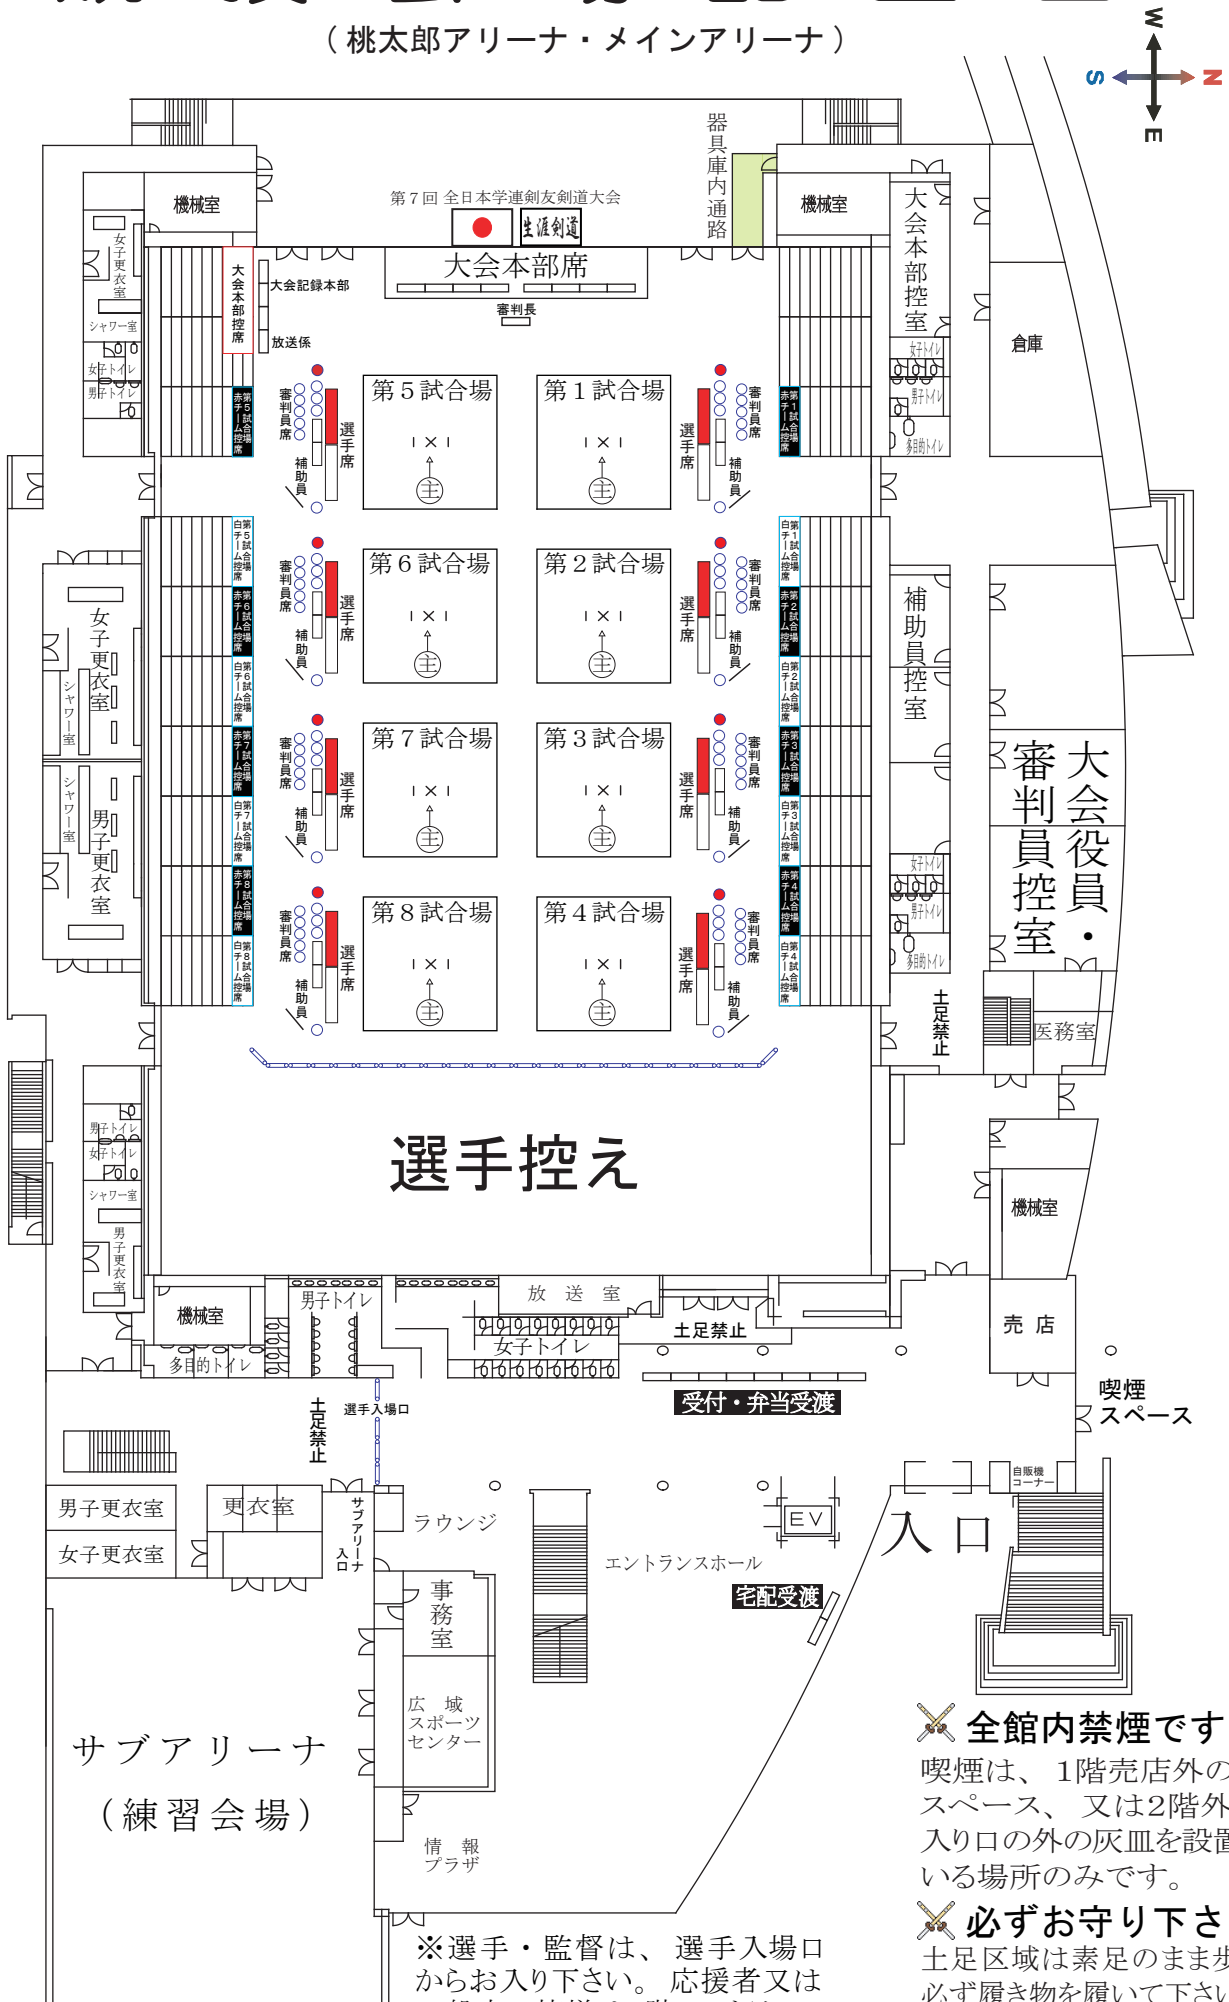

競技会場配置図

(桃太郎アリーナ・メインアリーナ)

- ✂ **全館内禁煙です。**
喫煙は、1階売店外の喫煙スペース、又は2階外階段入り口の外の灰皿を設置している場所のみです。
- ✂ **必ずお守り下さい。**
土足区域は素足のまま歩かず必ず履き物を履いて下さい。素足のままで土足区域から土足厳禁の区域へ入らないで下さい。

※選手・監督は、選手入場口からお入り下さい。応援者又は一般客の皆様は1階エントランスホールと2階のみ入場可です。